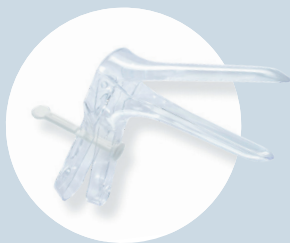

sellutionmedical

Sofort
lieferbar!

Vaginalspekulum mit Zentralverschluss

Größen: XXS \varnothing 16 mm, XS \varnothing 20 mm, S \varnothing 24 mm,
M \varnothing 26 mm, L \varnothing 30 mm
einzeln steril verpackt aus Kunststoff
Packung: 100 Stück

€ 0,40/Stück*

Sims Spekulum

\varnothing 30 mm, Länge: 14 cm
einzeln steril verpackt aus Kunststoff
Packung: 1 Stück
Art.Nr. 03020

€ 1,95/Stück*

Vaginalspekulum mit Zentralverschluss und LED

Größen: XS \varnothing 20 mm, S \varnothing 24 mm, M \varnothing 26 mm, L \varnothing 30 mm
einzeln steril verpackt aus Kunststoff
Packung: 1 Stück

€ 1,45/Stück*

Zweiteiliges Spekulum

\varnothing 25 & 30 mm, Länge: 13 cm
einzeln steril verpackt aus Kunststoff
Packung: 1 Set
Art.Nr. 03021

€ 0,95/Stück*

Vaginalspekulum mit Schraubverriegelung

Größen: S \varnothing 19 mm, M \varnothing 27 mm, L \varnothing 31 mm
einzeln steril verpackt aus Kunststoff
Packung: 1 Stück

€ 0,59/Stück*

Vaginalspekulum nach Cusco

Figur: 0, 1, 2, 3
einzeln steril verpackt aus rostfreiem Edelstahl
Packung: 1 Stück

€ 1,95/Stück*

Jetzt bestellen unter
www.sellution-medical.de