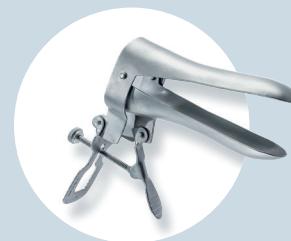

sellutionmedical

Sofort
lieferbar!

Vaginalspekulum mit Zentralverschluss

Größen: XXS \varnothing 16 mm, XS \varnothing 20 mm, S \varnothing 24 mm,
M \varnothing 26 mm, L \varnothing 30 mm
einzeln steril verpackt aus Kunststoff
Packung: 100 Stück

€ 0,40/Stück*

Sims Spekulum

\varnothing 30 mm, Länge: 14 cm
einzeln steril verpackt aus Kunststoff
Packung: 1 Stück
Art.Nr. 03020

€ 1,95/Stück*

Vaginalspekulum mit Zentralverschluss und LED

Größen: XS \varnothing 20 mm, S \varnothing 24 mm, M \varnothing 26 mm, L \varnothing 30 mm
einzeln steril verpackt aus Kunststoff
Packung: 1 Stück

€ 1,45/Stück*

Zweiteiliges Spekulum

\varnothing 25 & 30 mm, Länge: 13 cm
einzeln steril verpackt aus Kunststoff
Packung: 1 Set
Art.Nr. 03021

€ 0,95/Stück*

Vaginalspekulum mit Schraubverriegelung

Größen: S \varnothing 19 mm, M \varnothing 27 mm, L \varnothing 31 mm
einzeln steril verpackt aus Kunststoff
Packung: 1 Stück

€ 0,59/Stück*

Vaginalspekulum nach Cusco

Figur: 0, 1, 2, 3
einzeln steril verpackt aus rostfreiem Edelstahl
Packung: 1 Stück

€ 1,95/Stück*

Jetzt bestellen unter
www.sellution-medical.de